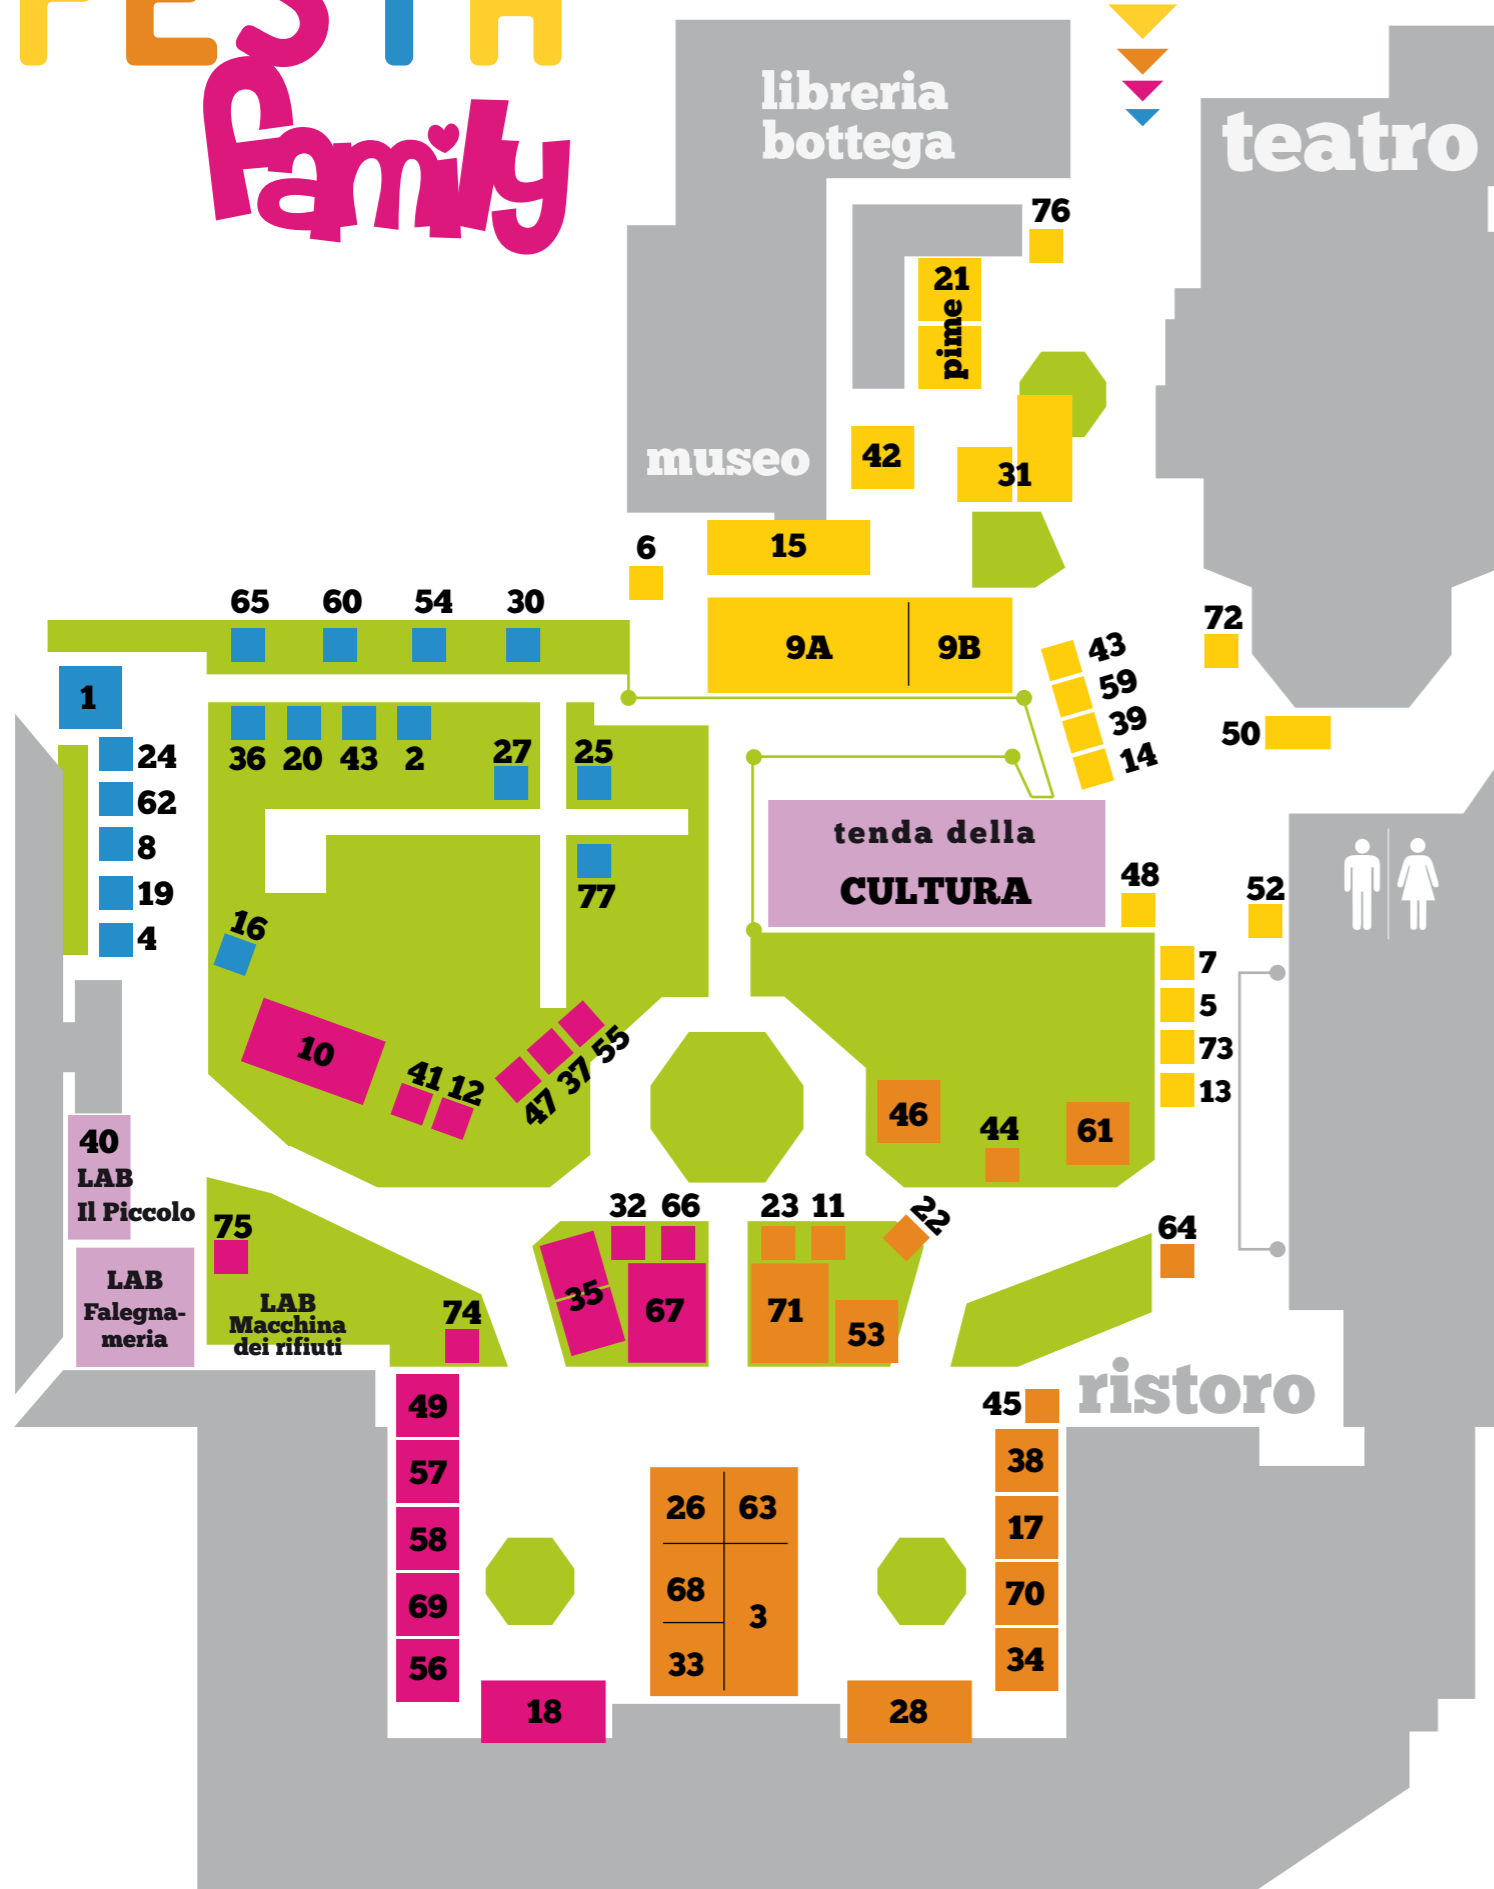

TUTTAUNALTRA FESTA Family

← Via Mosè Bianchi →

- | | | | |
|-------|----------------------------|------|------------------------------------|
| ● 1 | Lunaroma | ● 38 | Altrescarpe |
| ● 2 | SOLSTIZIO | ● 39 | Erboristeria medicinale |
| ● 3 | Liberomondo | ● 40 | Il Piccolo |
| ● 4 | Pezzoni Roberta | ● 41 | Coop. Karibuni |
| ● 5 | Naturalia | ● 42 | Coop. Import-Equo |
| ● 6 | Adierre service soc. coop. | ● 43 | Centro Piamarta |
| ● 7 | C.r.e.o. | ● 44 | Africa - Padri Bianchi |
| ● 8 | Acquaria | ● 45 | Medici con l'Africa CUAMM |
| ● 9/a | Ravinala | ● 46 | Nazca soc. Coop. |
| ● 9/b | Emporio Equosolidale | ● 47 | La vigna |
| ● 10 | Libreria dei popoli CSAM | ● 48 | Shaolin Temple Italy |
| ● 11 | Ass. URPI donne con le Ali | ● 49 | orlo del mondo + uroburo |
| ● 12 | progetto Giunco | ● 50 | Naturale (gelati) |
| ● 13 | terra e tela | ● 52 | Spirito del Pianeta |
| ● 14 | Terra Nuova Edizioni | ● 53 | Little Hands |
| ● 15 | Equomercato | ● 54 | La Grande Casa |
| ● 16 | Ecoe | ● 55 | Makana |
| ● 17 | Ghe Pel Ling | ● 56 | Federconsumatori |
| ● 18 | wipala | ● 57 | Il Filò BDES |
| ● 19 | Freedom | ● 58 | Cap Holding - amiaqua |
| ● 20 | Leva Massimiliano | ● 59 | Abarekà Nandree Onlus |
| ● 21 | Tenda Istituzionale PIME | ● 60 | Hamadou Konate |
| ● 22 | Iranozoi | ● 61 | Coop. Soc. Mani Tese Onlus |
| ● 23 | Vivere Sano | ● 62 | Centro Benedetta d'Intino |
| ● 24 | La piramide sas | ● 63 | Coop. Cielo |
| ● 25 | SiEnergia | ● 64 | Monastero di Germagno |
| ● 26 | Sinibà | ● 65 | Mondo Ideale |
| ● 27 | Pole Pole | ● 66 | Fior di Cotone |
| ● 28 | Kenti | ● 67 | Altraqualità |
| ● 29 | Furiato Giuliana | ● 68 | Confini Impresa Sociale |
| ● 30 | Ats Affidò Professionale | ● 69 | Coldiretti |
| ● 31 | Ass. RAM | ● 70 | Coop Lombardia |
| ● 32 | limes | ● 71 | Fabbrica del cioccolato - Equoland |
| ● 33 | L'aroma biodolceria | ● 72 | Admo Lombardia |
| ● 34 | Terre di Mezzo Editore | ● 73 | Az. Agr. Le Ramate |
| ● 35 | Vagamondi | ● 74 | Ecotoys |
| ● 36 | Yatra Onlus | ● 75 | Made in India |
| ● 37 | Sao Onlus | ● 76 | Mammamarsupio |
| | | ● 77 | Oipa Italia Onlus |